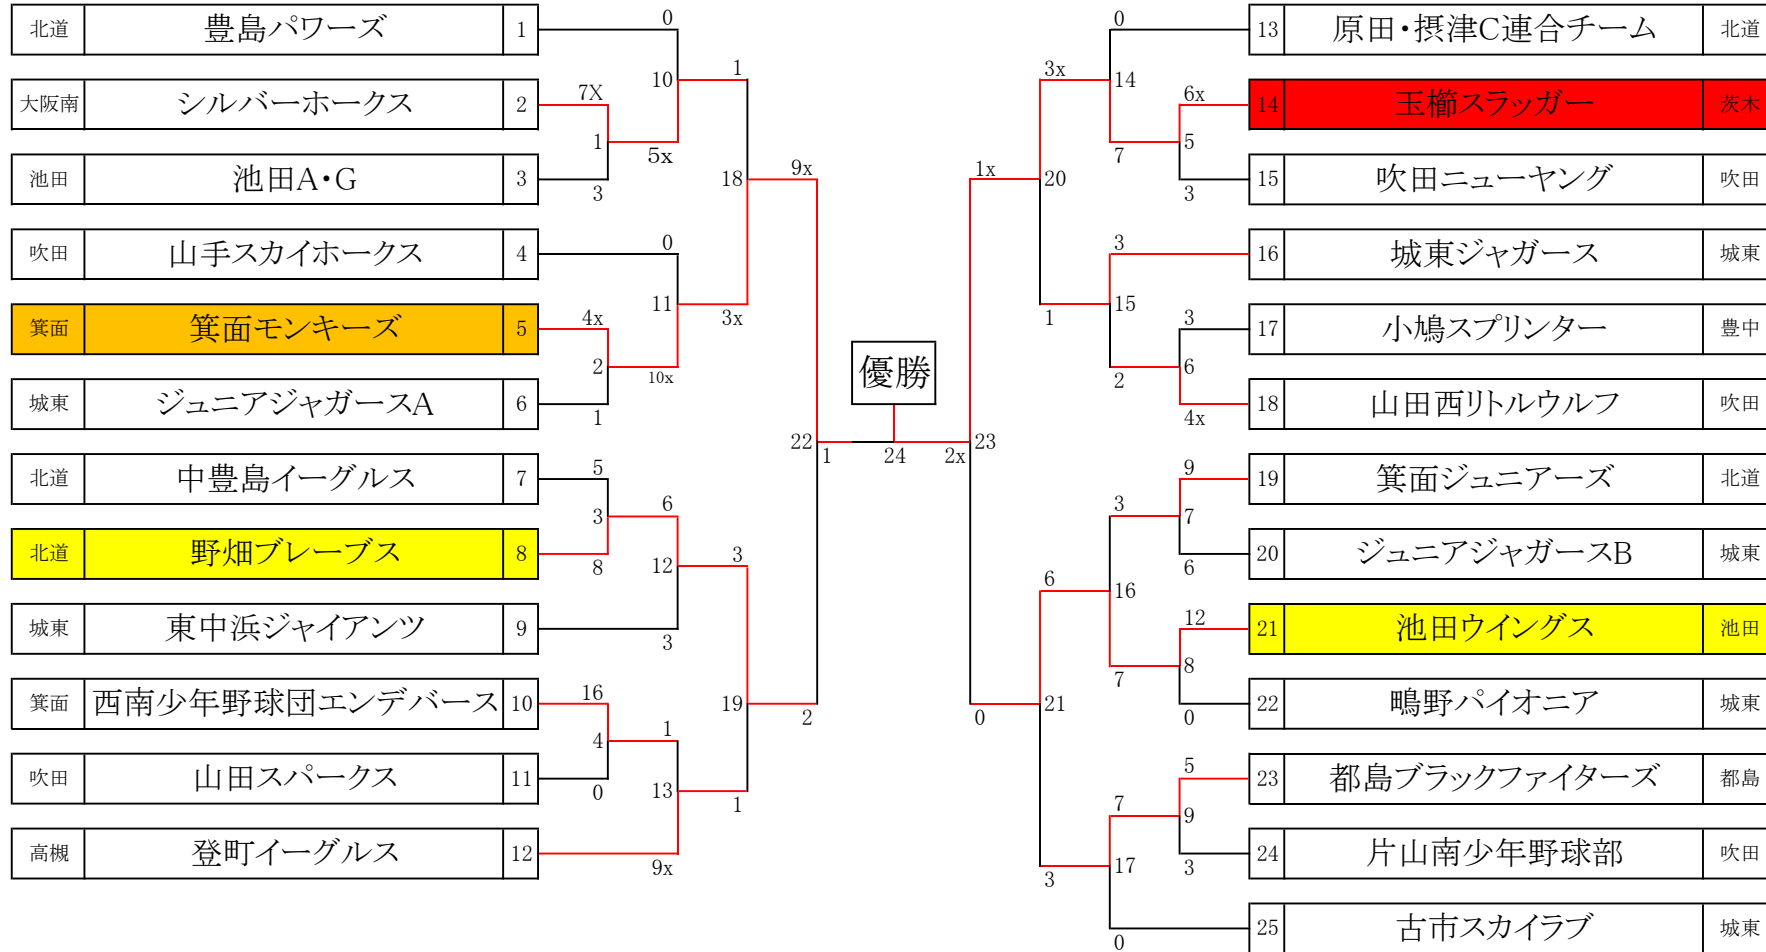

# 第30回 北海道ちびっ子大会 組み合わせ

## 北海道圏少年野球連盟

主な試合会場					
A	箕面西小学校	箕面市新稲3-12-2	H	千里丘中学校	吹田市青葉丘南15-1
B	箕面第一総合グラウンド	箕面市新稲 3-12-1	J	摂津市スポーツ広場	摂津市鳥飼西3-8-1
C	野畑小学校	豊中市向丘3-1-1	K	摂津青少年運動広場	摂津市鶴野3-1
D	中豊島小学校	豊中市曾根東町6-13-1	L	摂津第一中学校	摂津市南千里丘3-20
E	豊島小学校	豊中市服部西町3-6-5	M	摂津第四中学校	摂津市東別府4-6-1
F	原田小学校	豊中市原田元町1-17-1	N	ダイキン新グラウンド	摂津市西一津屋2
G	豊中第四中学校	豊中市服部本町4-5-7	R	マリンドーム豊中	豊中市服部寿町4-272-1